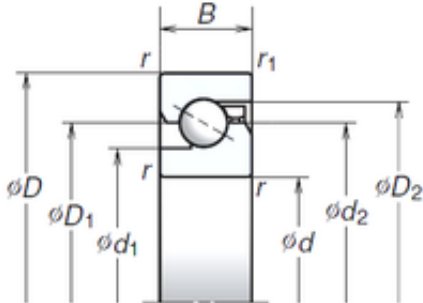

KRS Guide Wheel Bearing Co., Ltd

NSK 25tac62b Bearing

Bearing No. 25tac62b

Size	25x62x15 mm
Bore Diameter	25 mm
Outer Diameter	62 mm
Width	15 mm
d	25 mm
D	62 mm
B	15 mm
C	15 mm
Angle ()	60 °
d1	37 mm
d2	45 mm
r min.	1 mm
r1 min.	0,6 mm
D1	45 mm
D2	50,7 mm
Weight	0,252 Kg
(Grease) Lubrication Speed	4 500 r/min

25tac62b Bearing 2D drawings and 3D CAD models