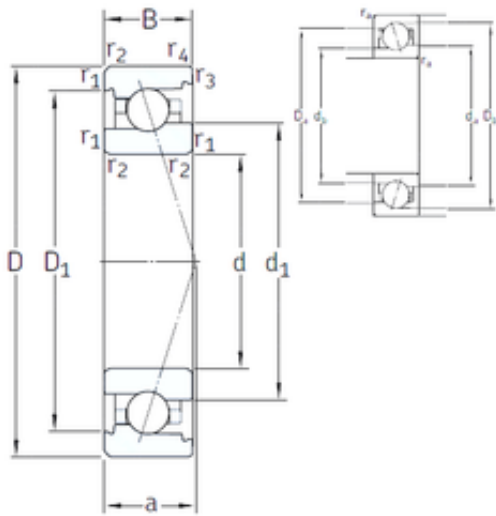

KRS Guide Wheel Bearing Co., Ltd

85 mm x 130 mm x 22 mm SNFA VEX 85 /NS 7CE3 angular contact ball bearings

Bearing No. VEX 85 /NS 7CE3

VEX 85 /NS 7CE3 Bearing 2D drawings and 3D CAD models

Size	85x130x22 mm
Bore Diameter	85 mm
Outer Diameter	130 mm
Width	22 mm
d	85 mm
D	130 mm
B	22 mm
C	22 mm
a	36 mm
d1	100,8 mm
r1 min.	1,1 mm
r2 min.	1,1 mm
r3 min.	0,6 mm
r4 min.	0,6 mm
D1	114,12 mm
da min.	91 mm
Da max.	124 mm
db min	91 mm
ra max.	1,1 mm
rb max.	0,6 mm
Db max	125,8 mm
Weight	0,81 Kg
Basic dynamic load rating (C)	32,5 kN
Basic static load rating (C0)	28 kN
(Grease) Lubrication Speed	15 000 r/min