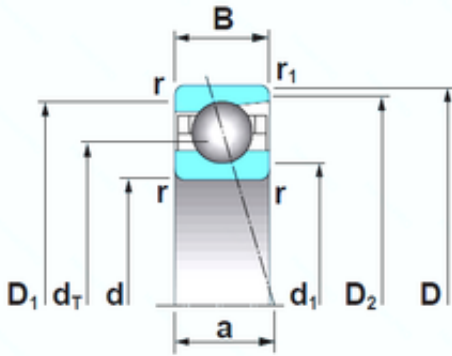

## 40 mm x 62 mm x 12 mm NSK 7908A5TRSU angular contact ball bearings

Bearing No. 7908A5TRSU

7908A5TRSU Bearing 2D drawings and 3D CAD models

Size	40x62x12 mm
Bore Diameter	40 mm
Outer Diameter	62 mm
Width	12 mm
d	40 mm
D	62 mm
B	12 mm
a	17,9 mm
d1	45 mm
r min.	0,6 mm
r1 min.	0,3 mm
D1	57 mm
D2	59,5 mm
Weight	0,108 Kg
Basic dynamic load rating (C)	14,3 kN
Basic static load rating (C0)	11,2 kN
(Grease) Lubrication Speed	19 500 r/min