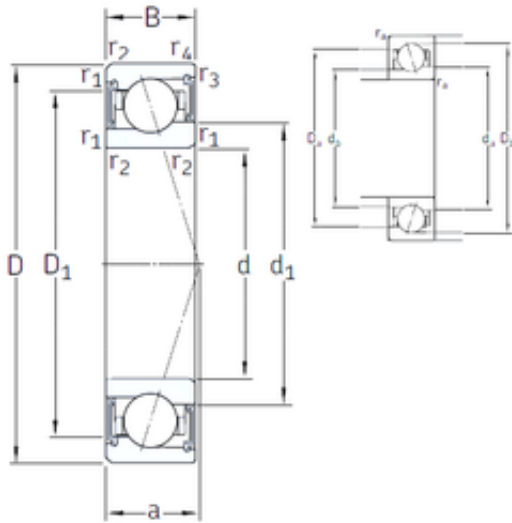

## 40 mm x 62 mm x 12 mm SNFA VEB 40 /S/NS 7CE3 angular contact ball bearings

Bearing No. VEB 40 /S/NS 7CE3

VEB 40 /S/NS 7CE3 Bearing 2D drawings and 3D CAD models

Size	40x62x12 mm
Bore Diameter	40 mm
Outer Diameter	62 mm
Width	12 mm
d	40 mm
D	62 mm
B	12 mm
C	12 mm
a	19 mm
d1	46,5 mm
r1 min.	0,6 mm
r2 min.	0,6 mm
r3 min.	0,3 mm
r4 min.	0,3 mm
D1	54,2 mm
da min.	43,2 mm
Da max.	58,8 mm
db min	43,2 mm
ra max.	0,6 mm
rb max.	0,3 mm
Db max	59,6 mm
Weight	0,088 Kg
Basic dynamic load rating (C)	9,23 kN
Basic static load rating (C0)	5,85 kN
(Grease) Lubrication Speed	34 000 r/min