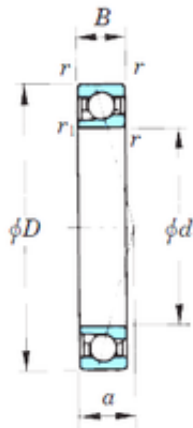

KRS Guide Wheel Bearing Co., Ltd

40 mm x 62 mm x 12 mm KOYO 7908CPA angular contact ball bearings

Bearing No. 7908CPA

Size	40x62x12 mm
Bore Diameter	40 mm
Outer Diameter	62 mm
Width	12 mm
d	40 mm
D	62 mm
B	12 mm
C	12 mm
Angle (°)	15 °
a	12,8 mm
r min.	0,6 mm
r1 min.	0,3 mm
Weight	0,107 Kg
Basic dynamic load rating (C)	15,7 kN
Basic static load rating (C0)	12,4 kN
(Grease) Lubrication Speed	19 000 r/min
(Oil) Lubrication Speed	28 000 r/min

7908CPA Bearing 2D drawings and 3D CAD models