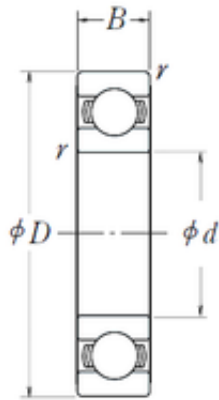

# KRS Guide Wheel Bearing Co., Ltd

30 mm x 62 mm x 16 mm NSK 6206L11-H-20  
deep groove ball bearings

Bearing No. 6206L11-H-20

Dimensione	30x62x16 mm
Marchio	NSK
Diametro del foro	30 mm
Diametro esterno	62 mm
Larghezza	16 mm
d	30 mm
D	62 mm
B	16 mm
C	16 mm
r min.	1 mm
Carico dinamico di base (C)	16 500 kN

6206L11-H-20 Bearing 2D drawings and 3D CAD models