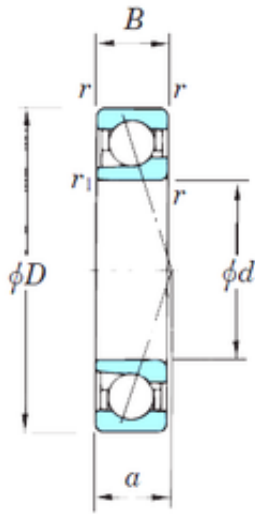

### 30 mm x 62 mm x 16 mm KOYO 7206CPA angular contact ball bearings

Bearing No. 7206CPA

Dimensione	30x62x16 mm
Marchio	KOYO
Diametro del foro	30 mm
Diametro esterno	62 mm
Larghezza	16 mm
d	30 mm
D	62 mm
B	16 mm
C	16 mm
Angolo ( $\alpha$ ;) )	15 °
a	14,3 mm
r min.	1 mm
r1 min.	0,6 mm
Peso	0,208 Kg
Carico dinamico di base (C)	23 kN
Carico statico di base (C0)	14,7 kN
(Grease) Velocità di lubrificazione	19 000 r/min
(Olio) Velocità di lubrificazione	30 000 r/min

7206CPA Bearing 2D drawings and 3D CAD models