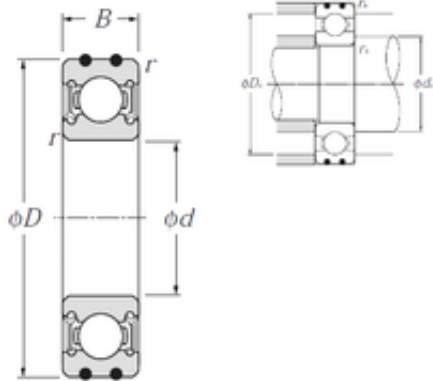

## 30 mm x 62 mm x 16 mm NTN AC-6206LLU deep groove ball bearings

Bearing No. AC-6206LLU

Size	30x62x16 mm
Bore Diameter	30 mm
Outer Diameter	62 mm
Width	16 mm
d	30 mm
D	62 mm
B	16 mm
C	16 mm
r min.	1 mm
da min.	35 mm
da max	39 mm
Da max.	57 mm
ra max.	1 mm
Weight	0,191 Kg
Basic dynamic load rating (C)	19,5 kN
Basic static load rating (C0)	11,3 kN
Limiting speed	7300 r/min

AC-6206LLU Bearing 2D drawings and 3D CAD models