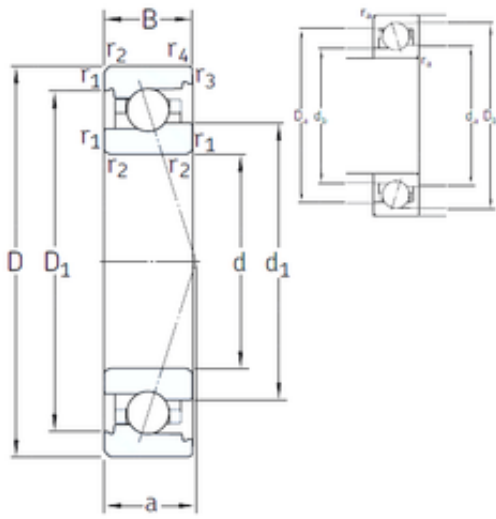

KRS Guide Wheel Bearing Co., Ltd

30 mm x 55 mm x 13 mm SNFA VEX 30 7CE1
angular contact ball bearings

Bearing No. VEX 30 7CE1

VEX 30 7CE1 Bearing 2D drawings and 3D CAD models

Size	30x55x13 mm
Bore Diameter	30 mm
Outer Diameter	55 mm
Width	13 mm
d	30 mm
D	55 mm
B	13 mm
C	13 mm
a	12 mm
d1	38,2 mm
r1 min.	1 mm
r2 min.	1 mm
r3 min.	0,6 mm
r4 min.	0,6 mm
D1	45,8 mm
da min.	34,6 mm
Da max.	50,4 mm
db min	34,6 mm
ra max.	1 mm
rb max.	0,6 mm
dh	7,9 mm
Db max	50,8 mm
Weight	0,11 Kg
Basic dynamic load rating (C)	9,36 kN
Basic static load rating (C0)	5,2 kN