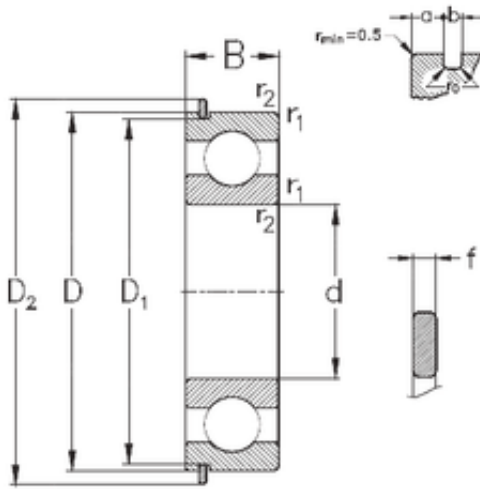

KRS Guide Wheel Bearing Co., Ltd

30 mm x 55 mm x 13 mm NKE 6006-Z-N deep groove ball bearings

Bearing No. 6006-Z-N

Size	30x55x13 mm
Bore Diameter	30 mm
Outer Diameter	55 mm
Width	13 mm
d	30 mm
D	55 mm
B	13 mm
C	13 mm
a	2,06 mm
b	1,35 mm
f	1,12 mm
r1 min.	1 mm
r2 min.	1 mm
D1	52,6 mm
D2	60,7 mm
Weight	0,115 Kg
Basic dynamic load rating (C)	13,2 kN
Basic static load rating (C0)	8,3 kN

6006-Z-N Bearing 2D drawings and 3D CAD models