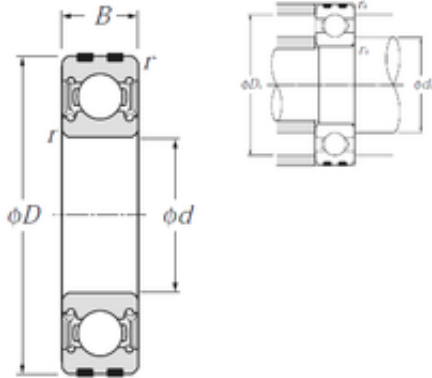

KRS Guide Wheel Bearing Co., Ltd

30 mm x 55 mm x 13 mm NTN EC-6006LLU deep groove ball bearings

Bearing No. EC-6006LLU

Size	30x55x13 mm
Bore Diameter	30 mm
Outer Diameter	55 mm
Width	13 mm
d	30 mm
D	55 mm
B	13 mm
C	13 mm
r min.	1 mm
da min.	35 mm
da max	37 mm
Da max.	50 mm
ra max.	1 mm
Weight	0,11 Kg
Basic dynamic load rating (C)	13,2 kN
Basic static load rating (C0)	8,3 kN
Limiting speed	7 700 r/min

EC-6006LLU Bearing 2D drawings and 3D CAD models