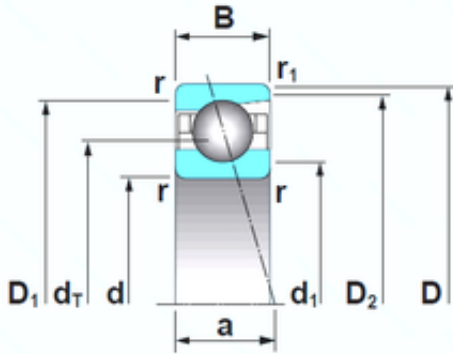

## 30 mm x 55 mm x 13 mm NSK 7006CTRSU angular contact ball bearings

Bearing No. 7006CTRSU

Size	30x55x13 mm
Bore Diameter	30 mm
Outer Diameter	55 mm
Width	13 mm
d	30 mm
D	55 mm
B	13 mm
C	13 mm
a	12,2 mm
d1	36 mm
r min.	1 mm
r1 min.	0,6 mm
D1	49 mm
D2	50 mm
Weight	0,114 Kg
Basic dynamic load rating (C)	15,1 kN
Basic static load rating (C0)	10,3 kN
(Grease) Lubrication Speed	26 000 r/min