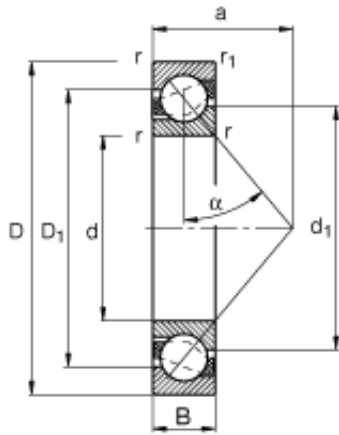

KRS Guide Wheel Bearing Co., Ltd

30 mm x 55 mm x 13 mm FAG 7006-B-TVP
angular contact ball bearings

Bearing No. 7006-B-TVP

7006-B-TVP Bearing 2D drawings and 3D CAD models

Size	30x55x13 mm
Bore Diameter	30 mm
Outer Diameter	55 mm
Width	13 mm
d	30 mm
D	55 mm
B	13 mm
a	24 mm
D ₁	46,9 mm
D _{a max}	50,4 mm
D _{b max}	51,8 mm
d ₁	40,7 mm
d _{a min}	34,6 mm
r _{1 min}	0,6 mm
r _{a max}	1 mm
r _{a1 max}	0,6 mm
r _{min}	1 mm
	40 ° / Angle
m	0,109 kg / Weight
C _r	19900 N / Dynamic load rating (radial)
C _{0r}	13400 N / Static load rating (radial)
n _G	15200 1/min / Limiting speed

KRS Guide Wheel Bearing Co., Ltd

n_B	10700 1/min / Reference speed
-------	----------------------------------