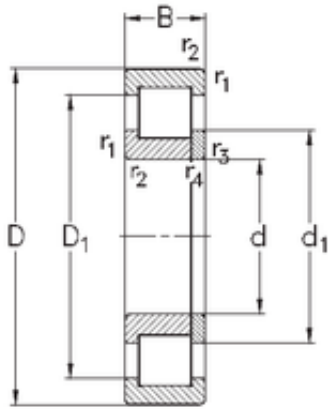

KRS Guide Wheel Bearing Co., Ltd

25 mm x 62 mm x 17 mm NKE NUP305-E-TVP3 cylindrical roller bearings

Bearing No. NUP305-E-TVP3

Size	25x62x17 mm
Bore Diameter	25 mm
Outer Diameter	62 mm
Width	17 mm
d	25 mm
F	34 mm
D	62 mm
B	17 mm
C	17 mm
r1 min.	1,1 mm
r2 min.	1,1 mm
r3 min.	1,1 mm
r4 min.	1,1 mm
Weight	0,245 Kg
Basic dynamic load rating (C)	45,7 kN
Basic static load rating (C0)	36,9 kN

NUP305-E-TVP3 Bearing 2D drawings and 3D CAD models