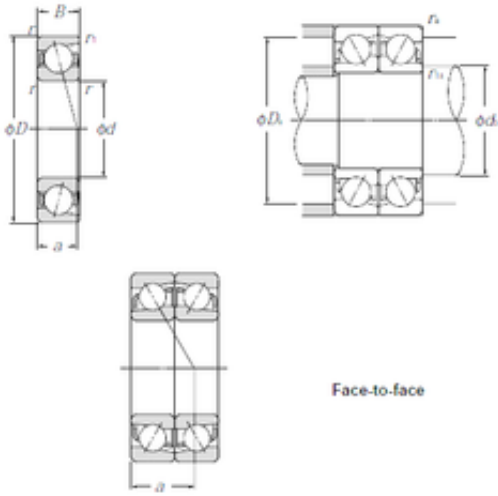

KRS Guide Wheel Bearing Co., Ltd

25 mm x 62 mm x 17 mm NTN 7305DF angular contact ball bearings

Bearing No. 7305DF

7305DF Bearing 2D drawings and 3D CAD models

Size	25x62x17 mm
Bore Diameter	25 mm
Outer Diameter	62 mm
Width	17 mm
d	25 mm
D	62 mm
B	17 mm
ra1 max.	0,6 mm
Angle (°)	25 °
a	21 mm
r min.	1,1 mm
r1 min.	0,6 mm
2B	34 mm
Da max.	55 mm
db min	29,5 mm
ra max.	1 mm
Weight	0,46 Kg
Basic dynamic load rating (C)	43 kN
Basic static load rating (C0)	31,5 kN
(Grease) Lubrication Speed	10 000 r/min