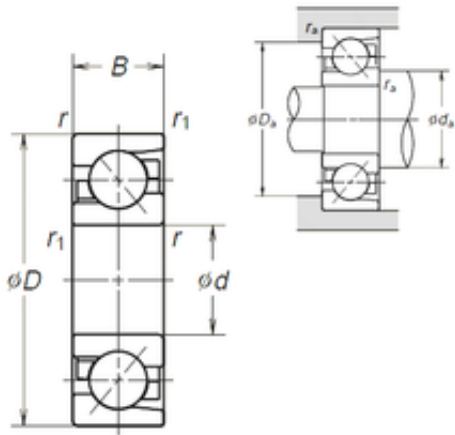

KRS Guide Wheel Bearing Co., Ltd

25 mm x 62 mm x 17 mm NSK 7305BEA angular contact ball bearings

Bearing No. 7305BEA

Size	25x62x17 mm
Bore Diameter	25 mm
Outer Diameter	62 mm
Width	17 mm
d	25 mm
D	62 mm
B	17 mm
C	17 mm
r min.	1,1 mm
r1 min.	0,6 mm
da min.	32 mm
Da max.	55 mm
db min	30 mm
ra max.	1 mm
rb max.	0,6 mm
Db max	57 mm
Basic dynamic load rating (C)	25,9 kN

7305BEA Bearing 2D drawings and 3D CAD models