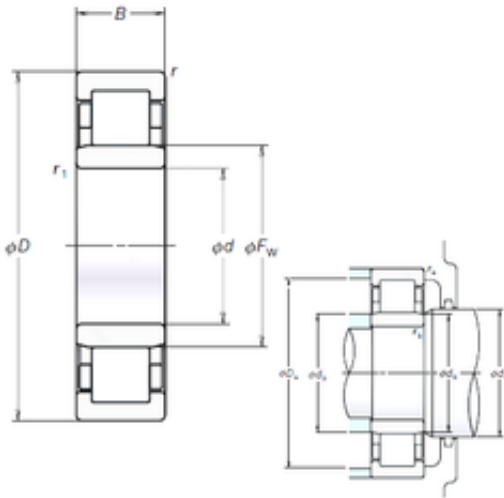

KRS Guide Wheel Bearing Co., Ltd

25 mm x 62 mm x 17 mm NSK NU305EM cylindrical roller bearings

Bearing No. NU305EM

NU305EM Bearing 2D drawings and 3D CAD models

Size	25x62x17 mm
Bore Diameter	25 mm
Outer Diameter	62 mm
Width	17 mm
d	25 mm
Fw	34 mm
D	62 mm
B	17 mm
C	17 mm
r min.	1,1 mm
r1 min.	1,1 mm
da min.	31,5 mm
Da max.	55,5 mm
db max.	32 mm
db min	31,5 mm
ra max.	1 mm
rb max.	1 mm
S	1,2 mm
Basic dynamic load rating (C)	41,5 kN
Basic static load rating (C0)	37,5 kN
(Grease) Lubrication Speed	10000 r/min
Category	Bearings
Inventory	0.0
Manufacturer Name	NSK
Minimum Buy Quantity	N/A

KRS Guide Wheel Bearing Co., Ltd

Weight / Kilogram	0.35
EAN	0029176718076
Product Group	B04144
hidYobi	NU305EM
LangID	1
D_	62
Macha rpm	15000
B_	17
hidTable	ecat_NSCLDR
Oil rpm	12000
rb	1
mass	0.269
GRS rpm	10000
ra	1
db max	32
TSR rpm	11000
C0	37.5
DE_	54
Prod_Type3	CRB_SR_NU
da	31.5
DA_	10
Z_	11
D_a max	55.5
yobi	NU305EM
dd min	40
C_conv	41500
ALPHA_	0
SDM_	44
r	1.1
dc min	37
KBRG	4145
SBRG	3