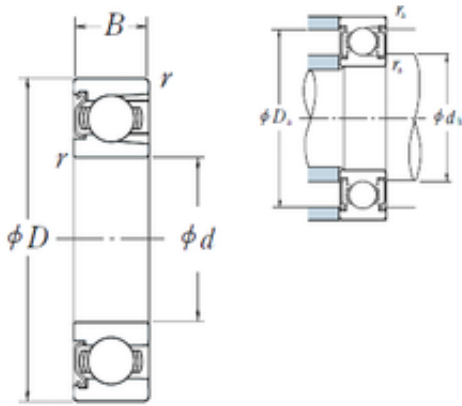

KRS Guide Wheel Bearing Co., Ltd

25 mm x 62 mm x 17 mm NSK BL 305 Z deep groove ball bearings

Bearing No. BL 305 Z

BL 305 Z Bearing 2D drawings and 3D CAD models

Size	25x62x17 mm
Bore Diameter	25 mm
Outer Diameter	62 mm
Width	17 mm
d	25 mm
D	62 mm
B	17 mm
C	17 mm
r min.	1,1 mm
da min.	31,5 mm
da max	36 mm
Da max.	55,5 mm
ra max.	1 mm
Weight	0,246 Kg
Basic dynamic load rating (C)	21,5 kN
Basic static load rating (C0)	15,5 kN
(Grease) Lubrication Speed	11 000 r/min