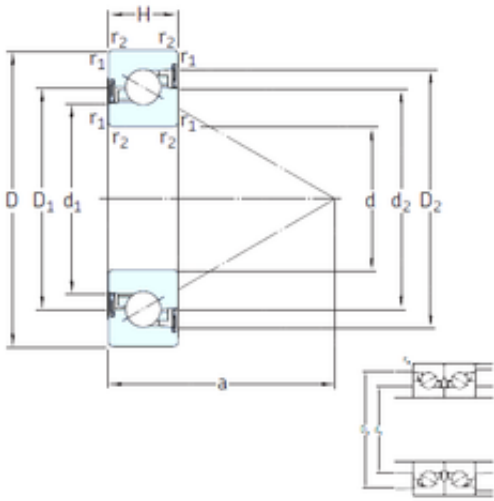

KRS Guide Wheel Bearing Co., Ltd

25 mm x 62 mm x 17 mm SKF BSA 305 CG-2RZ thrust ball bearings

Bearing No. BSA 305 CG-2RZ

BSA 305 CG-2RZ Bearing 2D drawings and 3D CAD models

Size	25x62x17 mm
Bore Diameter	25 mm
Outer Diameter	62 mm
Width	17 mm
d	25 mm
D	62 mm
B	17 mm
C	17 mm
H	17 mm
a	52 mm
d1	39,3 mm
d2	45,5 mm
r1 min.	1 mm
r2 min.	1 mm
D1	46,1 mm
D2	52,9 mm
da min.	34 mm
Da max.	57 mm
ra max.	1 mm
Weight	0,27 Kg
Basic dynamic load rating (C)	28,5 kN
Basic static load rating (C0)	71 kN
(Grease) Lubrication Speed	8 000 r/min