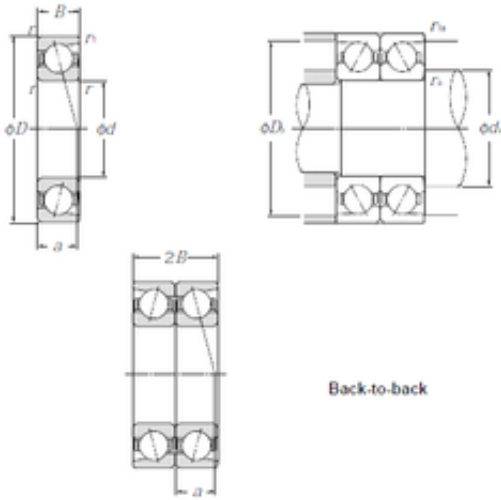

KRS Guide Wheel Bearing Co., Ltd

25 mm x 62 mm x 17 mm NTN 7305DB angular contact ball bearings

Bearing No. 7305DB

7305DB Bearing 2D drawings and 3D CAD models

Size	25x62x17 mm
Bore Diameter	25 mm
Outer Diameter	62 mm
Width	17 mm
d	25 mm
D	62 mm
B	17 mm
C	17 mm
ra1 max.	0,6 mm
Angle ()	25 °
a	21 mm
r min.	1,1 mm
r1 min.	0,6 mm
2B	34 mm
da min.	32 mm
ra max.	1 mm
Db max	57,5 mm
Weight	0,46 Kg
Basic dynamic load rating (C)	43 kN
Basic static load rating (C0)	31,5 kN
(Grease) Lubrication Speed	10 000 r/min