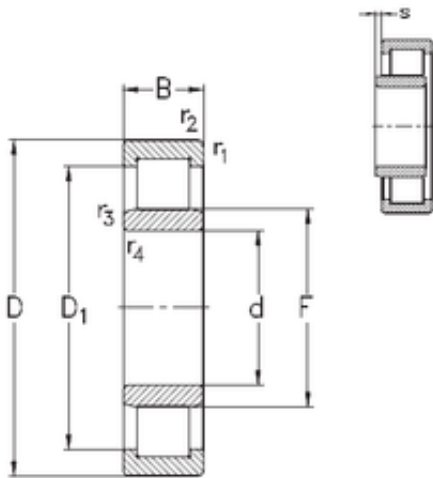

KRS Guide Wheel Bearing Co., Ltd

25 mm x 62 mm x 17 mm NKE NU305-E-MPA cylindrical roller bearings

Bearing No. NU305-E-MPA

Size	25x62x17 mm
Bore Diameter	25 mm
Outer Diameter	62 mm
Width	17 mm
d	25 mm
F	34 mm
D	62 mm
B	17 mm
C	17 mm
r1 min.	1,1 mm
r2 min.	1,1 mm
r3 min.	1,1 mm
r4 min.	1,1 mm
S	1,5 mm
Weight	0,245 Kg
Basic dynamic load rating (C)	45,7 kN
Basic static load rating (C0)	36,9 kN

NU305-E-MPA Bearing 2D drawings and 3D CAD models