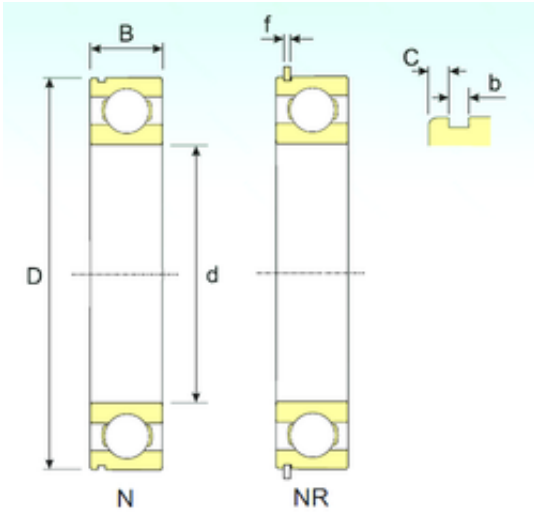

## 25 mm x 62 mm x 17 mm ISB 6305 NR deep groove ball bearings

Bearing No. 6305 NR

Size	25x62x17 mm
Bore Diameter	25 mm
Outer Diameter	62 mm
Width	17 mm
d	25 mm
D	62 mm
B	17 mm
C	17 mm
b	1,9 mm
f	1,7 mm
C	3,28 mm
Weight	0,23 Kg
Basic dynamic load rating (C)	22,94 kN
Basic static load rating (C0)	11,37 kN
(Grease) Lubrication Speed	12240 r/min