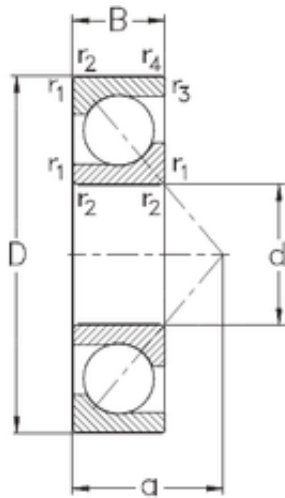

KRS Guide Wheel Bearing Co., Ltd

25 mm x 62 mm x 17 mm NKE 7305-BECB-TVP angular contact ball bearings

Bearing No. 7305-BECB-TVP

7305-BECB-TVP Bearing 2D drawings and 3D CAD models

Size	25x62x17 mm
Bore Diameter	25 mm
Outer Diameter	62 mm
Width	17 mm
d	25 mm
D	62 mm
B	17 mm
C	17 mm
Angle (°)	40 °
a	27 mm
r1 min.	1,1 mm
r2 min.	1,1 mm
r3 min.	0,6 mm
r4 min.	0,6 mm
Weight	0,23 Kg
Basic dynamic load rating (C)	27,2 kN
Basic static load rating (C0)	15,6 kN
Limiting speed	15000 r/min