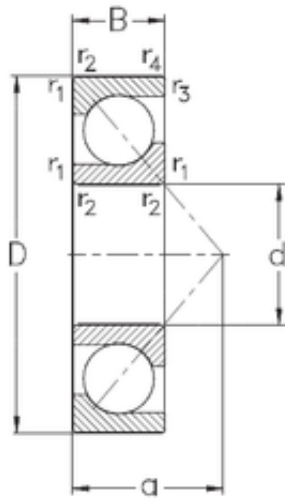

KRS Guide Wheel Bearing Co., Ltd

25 mm x 62 mm x 17 mm NKE 7305-BECB-MP
angular contact ball bearings

Bearing No. 7305-BECB-MP

Size	25x62x17 mm
Bore Diameter	25 mm
Outer Diameter	62 mm
Width	17 mm
d	25 mm
D	62 mm
B	17 mm
C	17 mm
Angle (°)	40 °
a	27 mm
r1 min.	1,1 mm
r2 min.	1,1 mm
r3 min.	0,6 mm
r4 min.	0,6 mm
Weight	0,23 Kg
Basic dynamic load rating (C)	25,5 kN
Basic static load rating (C0)	14,1 kN

7305-BECB-MP Bearing 2D drawings and 3D CAD models