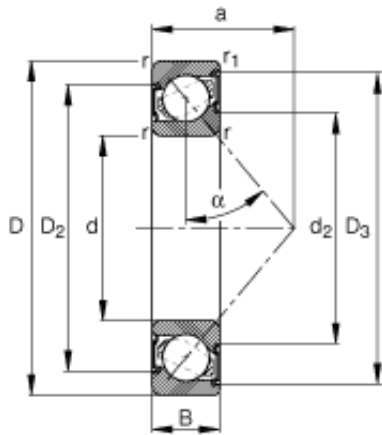

KRS Guide Wheel Bearing Co., Ltd

25 mm x 62 mm x 17 mm FAG 7305-B-2RS-TVP angular contact ball bearings

Bearing No. 7305-B-2RS-TVP

7305-B-2RS-TVP Bearing 2D drawings and 3D CAD models

Size	25x62x17 mm
Bore Diameter	25 mm
Outer Diameter	62 mm
Width	17 mm
d	25 mm
D	62 mm
B	17 mm
a	27 mm
D ₂	50,4 mm
D ₃	57,1 mm
D _{a max}	55 mm
D _{b max}	57,8 mm
d ₂	35,8 mm
d _{a min}	32 mm
r _{1 min}	0,6 mm
r _{a max}	1 mm
r _{a1 max}	0,6 mm
r _{min}	1,1 mm
	40 ° / Angle
m	0,231 kg / Weight
C _r	28000 N / Dynamic load rating (radial)
C _{0r}	16100 N / Static load rating (radial)

KRS Guide Wheel Bearing Co., Ltd

n_G	7000 1/min / Limiting speed
C_{ur}	1080 N / Fatigue limit load, radial