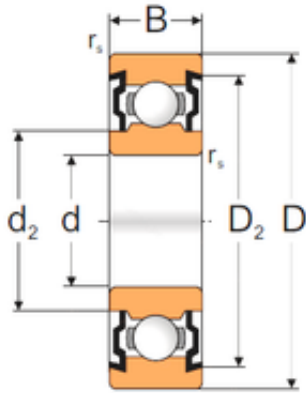

# KRS Guide Wheel Bearing Co., Ltd

25 mm x 62 mm x 17 mm Loyal 6305-2Z deep groove ball bearings

Bearing No. 6305-2Z

Size	25x62x17 mm
Bore Diameter	25 mm
Outer Diameter	62 mm
Width	17 mm
d	25 mm
D	62 mm
B	17 mm
C	17 mm
d <sub>2</sub>	32,7 mm
r <sub>5</sub> min.	1,1 mm
D <sub>2</sub>	54,8 mm
Weight	0,23 Kg
Basic dynamic load rating (C)	22,5 kN
Basic static load rating (C <sub>0</sub> )	11,4 kN

6305-2Z Bearing 2D drawings and 3D CAD models