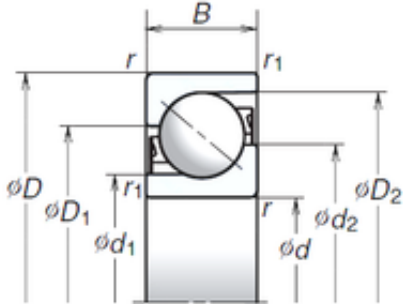

KRS Guide Wheel Bearing Co., Ltd

25 mm x 52 mm x 15 mm NSK 25TAC02AT85
thrust ball bearings

Bearing No. 25TAC02AT85

Size	25x52x15 mm
Bore Diameter	25 mm
Outer Diameter	52 mm
Width	15 mm
d	25 mm
D	52 mm
B	15 mm
C	15 mm
Angle ()	60 °
Angle ()	60 °
d1	30,5 mm
d2	36,6 mm
r min.	1 mm
r1 min.	0,6 mm
D1	40,4 mm
D2	47,4 mm
Weight	33,5 Kg
(Grease) Lubrication Speed	5 100 r/min

25TAC02AT85 Bearing 2D drawings and 3D CAD models