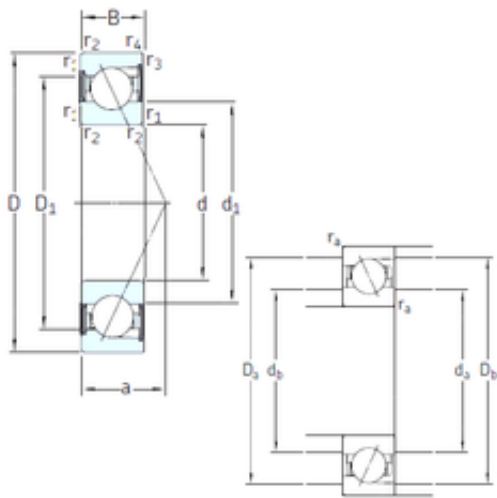

KRS Guide Wheel Bearing Co., Ltd

25 mm x 52 mm x 15 mm SKF SS7205 CD/P4A angular contact ball bearings

Bearing No. SS7205 CD/P4A

SS7205 CD/P4A Bearing 2D drawings and 3D CAD models

Size	25x52x15 mm
Bore Diameter	25 mm
Outer Diameter	52 mm
Width	15 mm
d	25 mm
D	52 mm
B	15 mm
C	15 mm
a	13 mm
d1	34,1 mm
r1 min.	1 mm
r2 min.	1 mm
r3 min.	0,3 mm
r4 min.	0,3 mm
D1	45,9 mm
da min.	30,6 mm
Da max.	46,4 mm
db min	30,6 mm
ra max.	1 mm
rb max.	0,3 mm
Db max	49,6 mm
Weight	0,13 Kg
Basic dynamic load rating (C)	13,5 kN
Basic static load rating (C0)	7,2 kN
(Grease) Lubrication Speed	30 000 r/min

KRS Guide Wheel Bearing Co., Ltd

Fatigue load limit (Pu)	0,305
-------------------------	-------