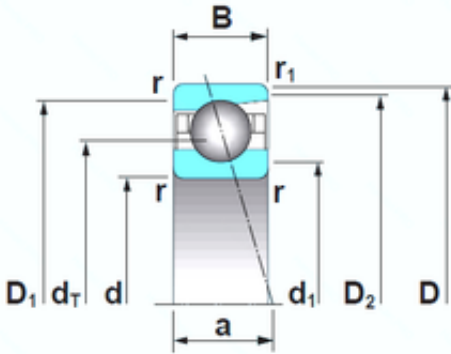

## 25 mm x 52 mm x 15 mm NSK 7205A5TRSU angular contact ball bearings

Bearing No. 7205A5TRSU

Size	25x52x15 mm
Bore Diameter	25 mm
Outer Diameter	52 mm
Width	15 mm
d	25 mm
D	52 mm
B	15 mm
C	15 mm
a	16,5 mm
d1	31 mm
r min.	1 mm
r1 min.	0,6 mm
D1	46 mm
D2	47 mm
Weight	0,128 Kg
Basic dynamic load rating (C)	15 900 kN
Basic static load rating (C0)	9 800 kN
(Grease) Lubrication Speed	24 600 r/min