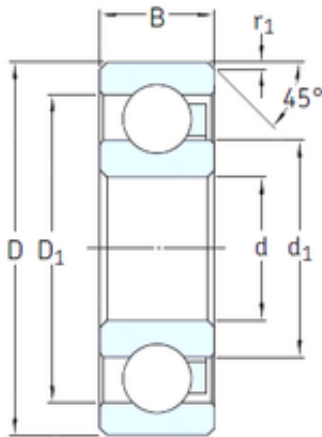

## KRS Guide Wheel Bearing Co., Ltd

25 mm x 52 mm x 15 mm SKF 6205/HR22Q2  
deep groove ball bearings

Bearing No. 6205/HR22Q2

Dimensione	25x52x15 mm
Marchio	SKF
Diametro del foro	25 mm
Diametro esterno	52 mm
Larghezza	15 mm
d	25 mm
D	52 mm
B	15 mm
C	15 mm
d1	34 mm
r1 min.	0,9 mm
D1	44 mm
Peso	0,0325 Kg
Carico dinamico di base (C)	0,335 kN
Carico statico di base (C0)	0,255 kN

6205/HR22Q2 Bearing 2D drawings and 3D CAD models