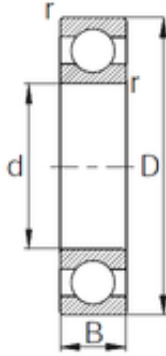

KRS Guide Wheel Bearing Co., Ltd

25 mm x 52 mm x 15 mm CYSD 6205 deep groove ball bearings

Bearing No. 6205

Dimensione	25x52x15 mm
Marchio	CYSD
Diametro del foro	25 mm
Diametro esterno	52 mm
Larghezza	15 mm
d	25 mm
D	52 mm
B	15 mm
C	15 mm
r min.	1 mm
Peso	0,12 Kg
Carico dinamico di base (C)	14 kN
Carico statico di base (C0)	7,88 kN
(Grease) Velocità di lubrificazione	12000 r/min

6205 Bearing 2D drawings and 3D CAD models