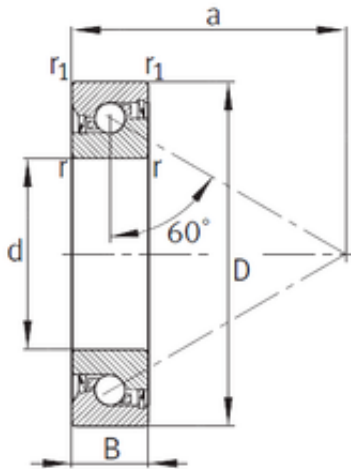

## 25 mm x 52 mm x 15 mm FAG 7602025-2RS-TVP thrust ball bearings

Bearing No. 7602025-2RS-TVP

Size	25x52x15 mm
Bore Diameter	25 mm
Outer Diameter	52 mm
Width	15 mm
d	25 mm
D	52 mm
B	15 mm
C	15 mm
Angle ( ° )	60 °
a	41 mm
r min.	1 mm
r1 min.	1 mm
Da	45 mm
da	32 mm
Weight	0,15 Kg
Basic dynamic load rating (C)	23,2 kN
Basic static load rating (C0)	50 kN

7602025-2RS-TVP Bearing 2D drawings and 3D CAD models