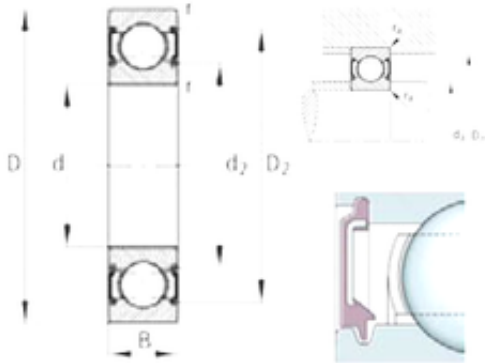

KRS Guide Wheel Bearing Co., Ltd

25 mm x 52 mm x 15 mm FAG 6205-C-2BRS deep groove ball bearings

Bearing No. 6205-C-2BRS

Dimensione	25x52x15 mm
Marchio	FAG
Diametro del foro	25 mm
Diametro esterno	52 mm
Larghezza	15 mm
d	25 mm
D	52 mm
B	15 mm
C	15 mm
r	1 mm
d2	31,3 mm
D2	46,4 mm
da min.	30,6 mm
Da max.	46,4 mm
ra max.	1 mm
Peso	0,133 Kg
Carico dinamico di base (C)	15 kN
Carico statico di base (C0)	7,8 kN
Limite di carico di fatica (Pu)	485
Velocità di riferimento	16 100 r/min

6205-C-2BRS Bearing 2D drawings and 3D CAD models