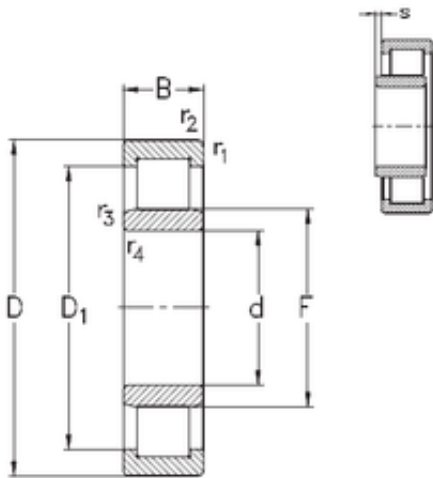

## 25 mm x 52 mm x 15 mm NKE NU205-E-TVP3 cylindrical roller bearings

Bearing No. NU205-E-TVP3

Size	25x52x15 mm
Bore Diameter	25 mm
Outer Diameter	52 mm
Width	15 mm
d	25 mm
F	31,5 mm
D	52 mm
B	15 mm
C	15 mm
r1 min.	1 mm
r2 min.	1 mm
r3 min.	0,6 mm
r4 min.	0,6 mm
S	1,3 mm
Weight	0,14 Kg
Basic dynamic load rating (C)	29,5 kN
Basic static load rating (C0)	28 kN

NU205-E-TVP3 Bearing 2D drawings and 3D CAD models