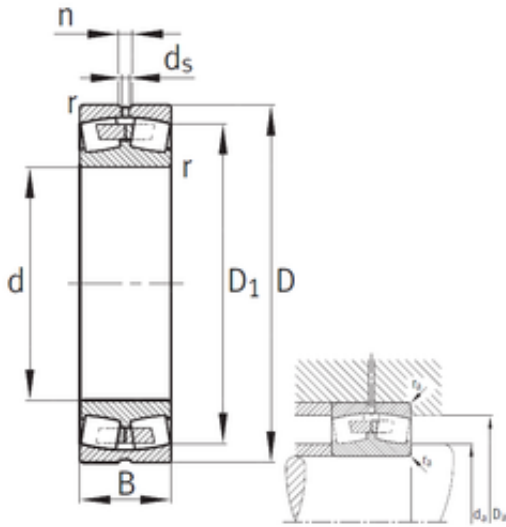

# KRS Guide Wheel Bearing Co., Ltd

220 mm x 400 mm x 108 mm FAG 22244-B-MB spherical roller bearings

Bearing No. 22244-B-MB

Size	220x400x108 mm
Bore Diameter	220 mm
Outer Diameter	400 mm
Width	108 mm
d	220 mm
D	400 mm
B	108 mm
C	108 mm
n	17,7 mm
r min.	4 mm
D1	348,7 mm
da min.	237 mm
Da max.	383 mm
ra max.	3 mm
d5	9,5 r/min
Weight	61,5 Kg
Basic dynamic load rating (C)	1630 kN
Basic static load rating (C0)	2450 kN
Fatigue load limit (Pu)	153
Reference speed	1 340 r/min
Limiting speed	1 400 r/min
Calculation factor (e)	0,29
Calculation factor (Y0)	2,3
Calculation factor (Y1)	2,35

22244-B-MB Bearing 2D drawings and 3D CAD models